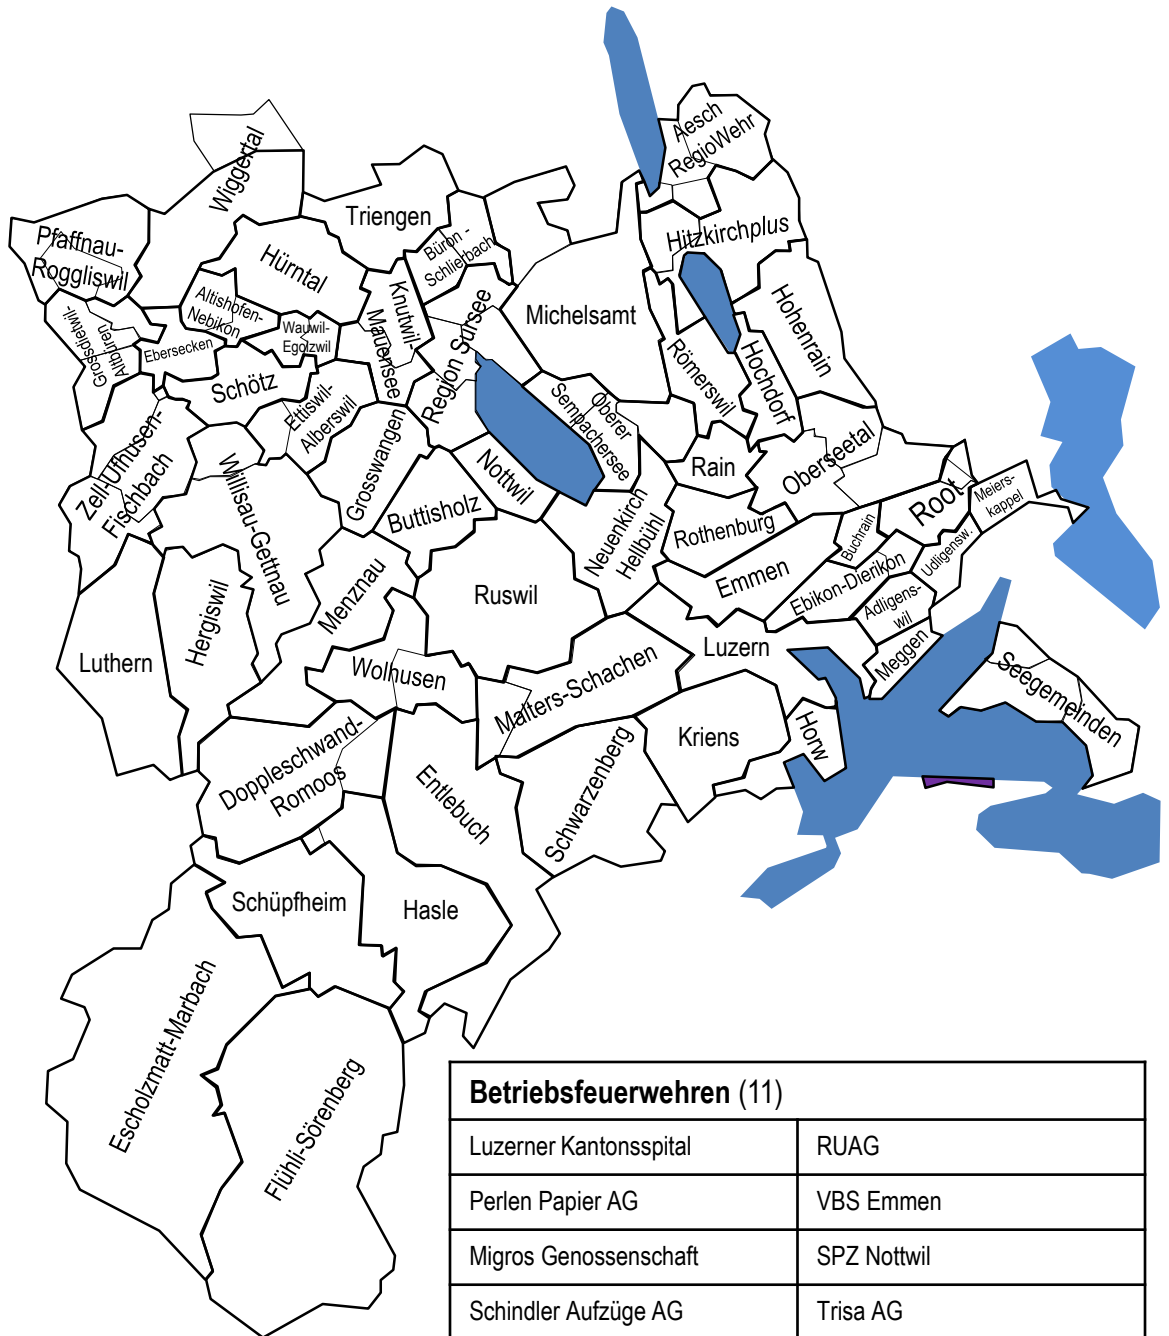

Ortsfeuerwehren Kanton Luzern (54)

Betriebsfeuerwehren (11)	
Luzerner Kantonsspital	RUAG
Perlen Papier AG	VBS Emmen
Migros Genossenschaft	SPZ Nottwil
Schindler Aufzüge AG	Trisa AG
Swiss Steel AG	Klinik St. Urban
vonRoll casting ag	Emerell AG